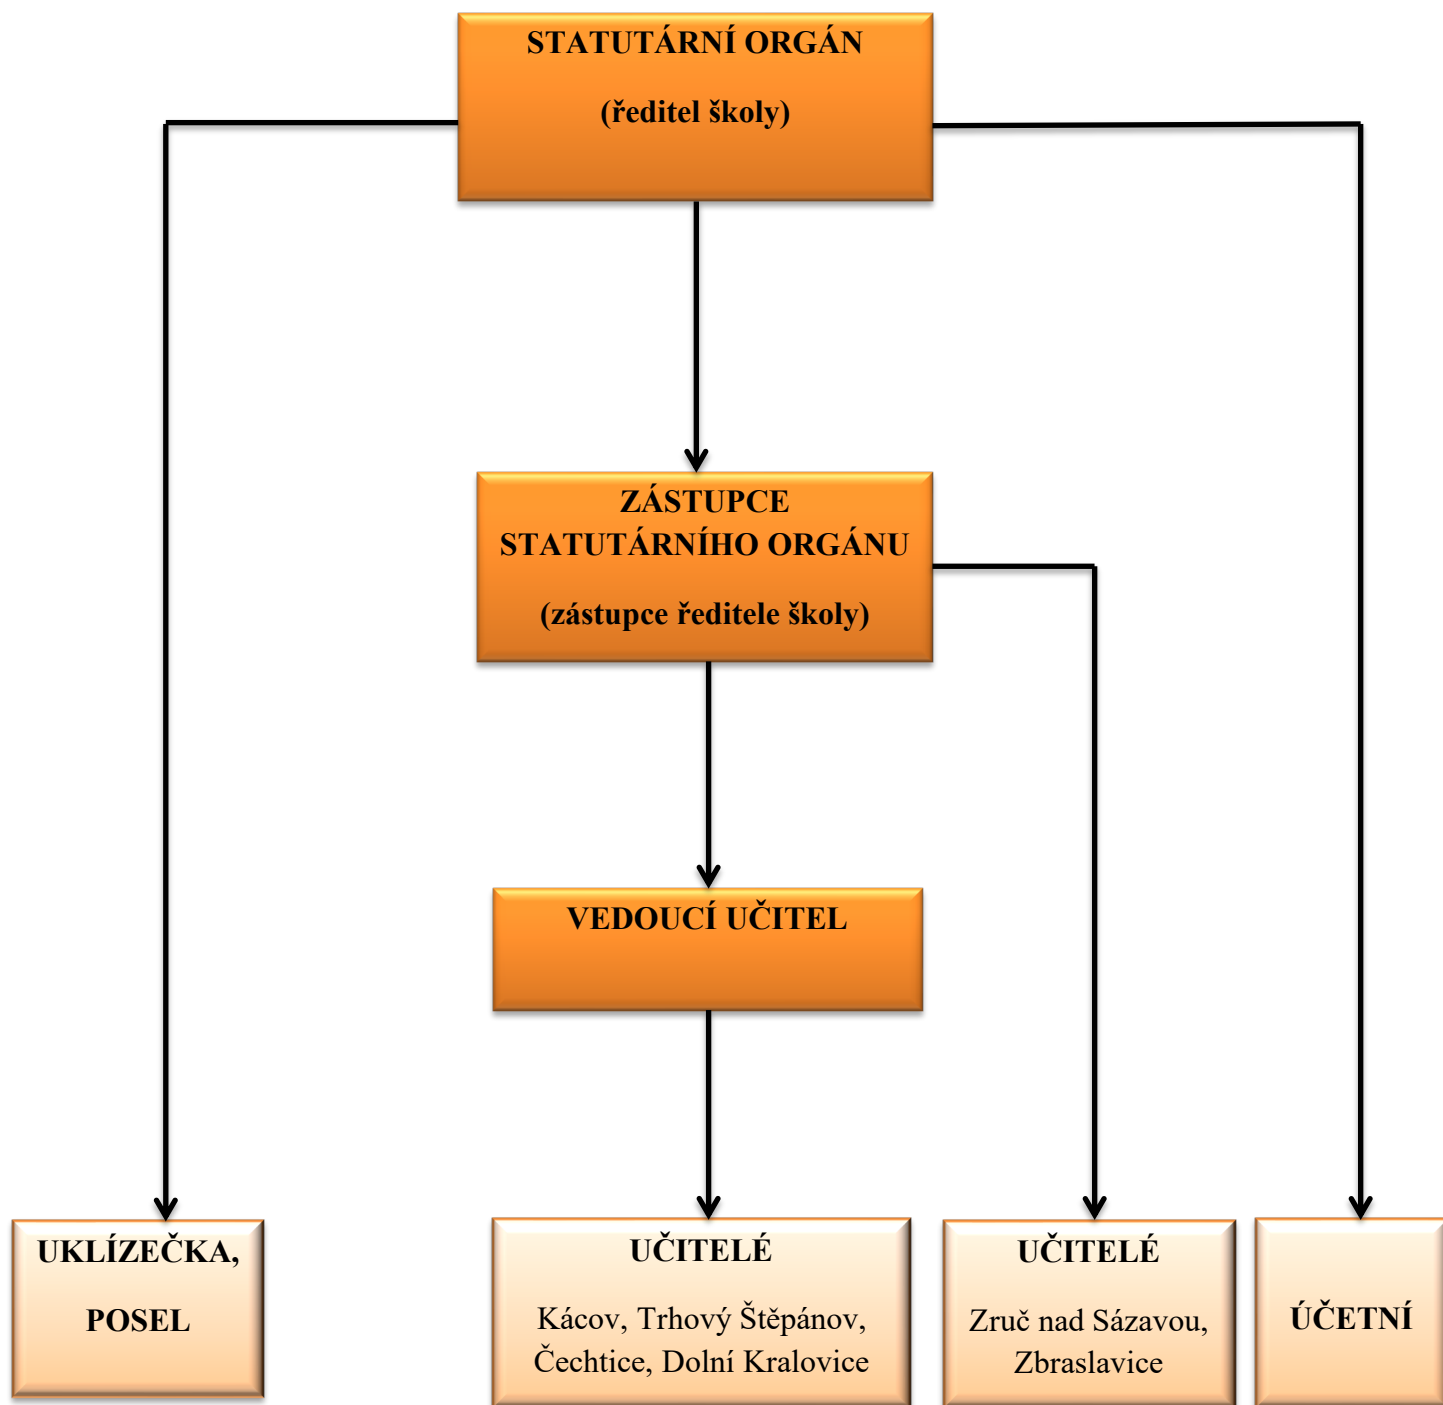

ORGANIZAČNÍ STRUKTURA

Základní umělecká škola Zruč nad Sázavou

Na Pohoří 575, 285 22 Zruč nad Sázavou

= vedoucí pracovník, pobírající příplatek za vedení